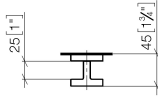

Accessoires requis

Jeu de fixation pour montage biface sur verre - 12 351 970 90

Poignée de porte - Noir mat

11 000 980

mm [inches]

Poignée de porte - Noir mat

11 000 980

Liste des pièces de rechange

N°	Article Numéro	Désignation	Fréquence de montage	Délai de livraison
1	09 30 30 170 90	vis	2	2
2	08 17 98 557-33	recouvrement	1	30
3	04 31 11 113 00 90	tige	1	2
4	08 17 98 558-33	poignée	1	30