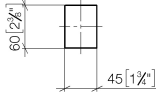

Accessoires requis

Jeu de fixation pour montage biface sur verre - 12 351 970 90

Poignée de porte - Noir mat

11 000 980

mm [inches]

Poignée de porte - Noir mat

11 000 980

Liste des pièces de rechange

N°	Article Numéro	Désignation	Fréquence de montage	Délai de livraison
1	09 30 30 170 90	vis	2	2
2	08 17 98 557-33	recouvrement	1	30
3	04 31 11 113 00 90	tige	1	2
4	08 17 98 558-33	poignée	1	30