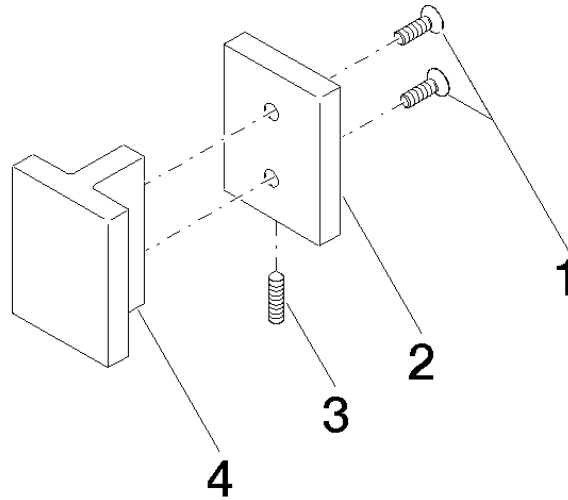

Accessoires requis

Jeu de fixation pour montage biface sur verre - 12 351 970 90

Poignée de porte - Noir mat

11 000 980

mm [inches]

Poignée de porte - Noir mat

11 000 980

Liste des pièces de rechange

N°	Article Numéro	Désignation	Fréquence de montage	Délai de livraison
1	09 30 30 170 90	vis	2	2
2	08 17 98 557-33	recouvrement	1	30
3	04 31 11 113 00 90	tige	1	2
4	08 17 98 558-33	poignée	1	30